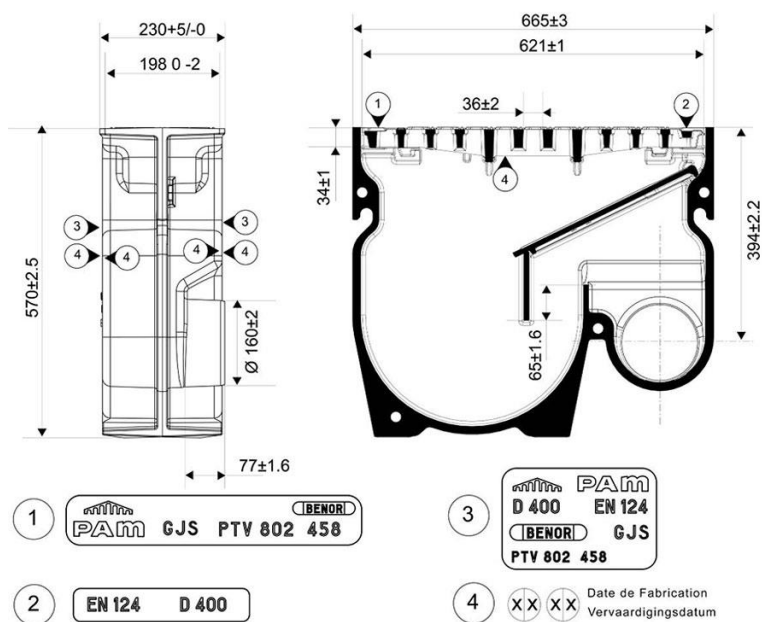

VBS
VOIRIE

11/06/2018

B-VD40GRBAVL200

Avaloir VBS BENOR EN 124 Classe D400 - Sortie Horizontale PVC DN/OD 150/160

BENOR

Masse ensemble	Grille	Surface avalement	Capacité	Référence PAM FR	Référence PAM BE
kg	kg	dm ²	dm ³		
96	13	12	17.4	EDVB66VBX24	40911

Matériaux et revêtements:

- Cuve, clapet et grille: FD / NG EN GJS 450-10 - Non revêtus.