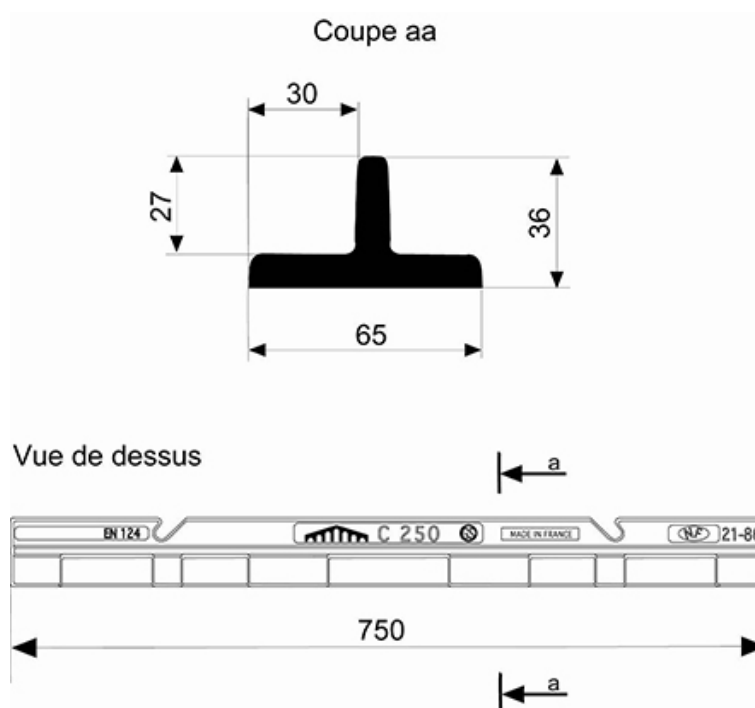

-
WEGENIS

13/06/2018

VC25GRNACC312

Langsligger 750 mm voor rooster AUTOLINEA, AQUALINEA en MECALINEA Klasse C250

Massa	Referentie
kg	E5
4.0	

voor MECALINEA/AQUALINEA dient men 2 langsliggers E5 te voorzien per rooster .